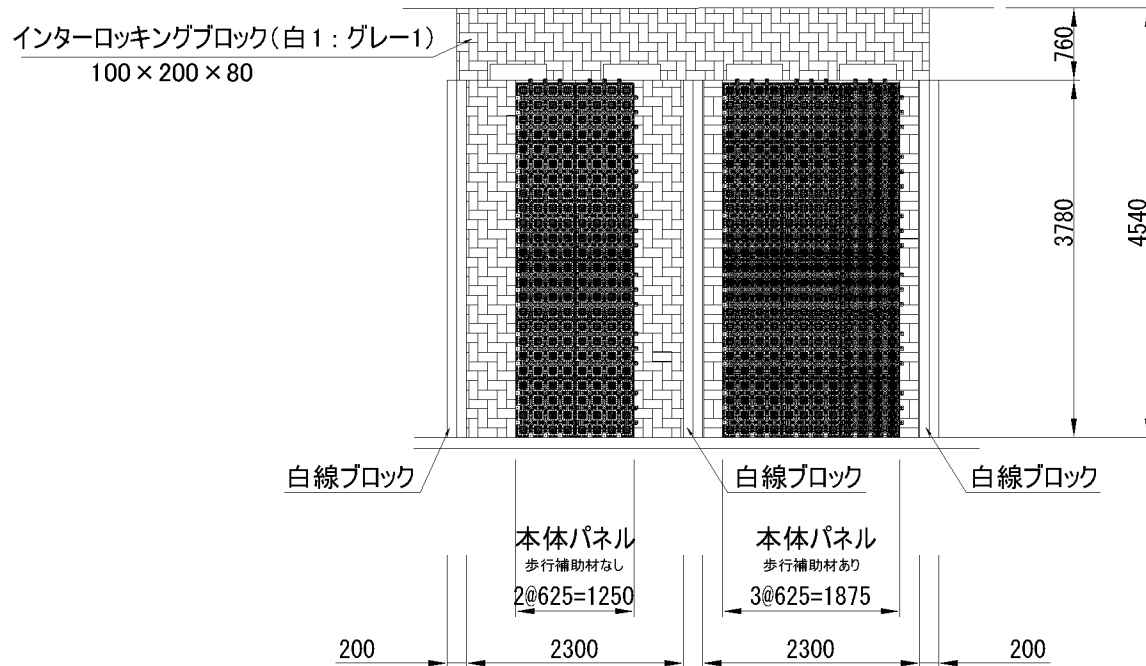

スマートグリーンパーキング 標準図

〈廉価仕様〉 〈標準仕様〉

平面図

断面図