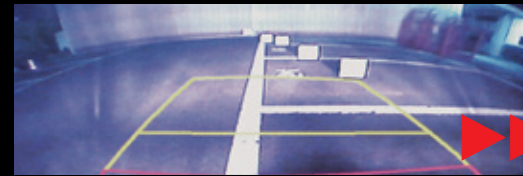

LED バックランプバルブ装着

周辺に
アピール

モニター映像の見え方

純正バルブ装着

LED バックランプバルブ装着

見やすさ
アップ

サイドミラーの見え方

純正バルブ装着