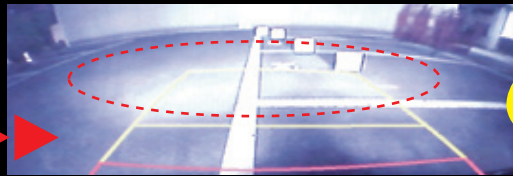

LED バックランプバルブ装着

周辺に
アピール

モニター映像の見え方

純正バルブ装着

LED バックランプバルブ装着

見やすさ
アップ

サイドミラーの見え方

純正バルブ装着