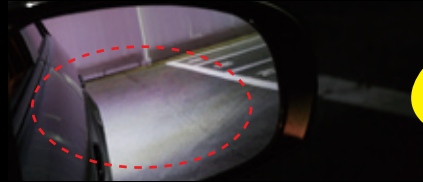

LED バックランプバルブ装着