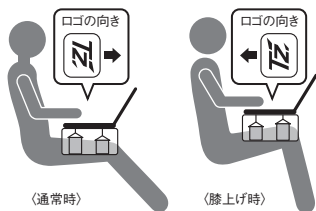

●カタログの内容については、販売店もしくは弊社までお問い合わせください。

●カタログの記載内容は2022年6月現在のものです。●本カタログを無断で複製、複写、転用することは法律で禁じられています。
※写真やイラストはイメージであり、実際と異なる場合があります。

Tz[®]

TZ膝上パソコンテーブル V9TZZH002

膝の上に置くだけで テーブルに早変わり! 車内で快適パソコン作業!

TZ膝上パソコンテーブル

V9TZZH002

車内ワークの強い味方!

膝の上で置くだけであっという間にテーブルに

車内でパソコン作業するときに、安定するので作業効率アップ。

ベルト

本体下部の2本のベルトを膝上に載せて本体を固定できます。

車内で使う事を想定した便利な機能を搭載!

使わないときには折りたたんでコンパクトに収納可能

本体はコンパクトに折りたたむことが可能で付属の収納バックに入れて保管できます。

車内用に設計されているのでシートバックポケット付きの車にはポケット内に収納も可能です。

(通常時)

(膝上げ時)

狭い場所で膝が上がった時も作業がしやすい

2本のベルトの長さが違うのでテーブルの向きを変えれば膝が上がった時もパソコンはまっすぐ固定できます。

脚部の幅
40cmまで対応

色々な体系の方でも使用できるゆったりとした脚幅