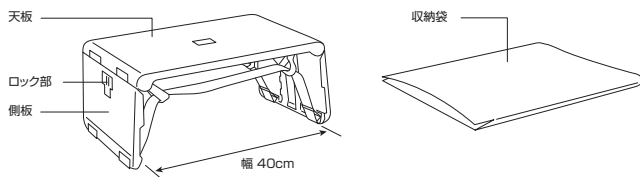

警告

- 安全のため、走行中は使用しないこと。
- 本製品をイス・ふみ台として使用しないこと。
- 車両を交通の妨げになる場所に駐車した状態で使用しないこと。
- 小さなお子様には使用させないこと。指をはさまれたり思わぬケガの原因となります。

注意事項

- 本製品はノートパソコンを乗せて使用するための簡易テーブルです。それ以外の用途で使用しないでください。
- 本製品は着座した状態で太ももの上に載せて使用することを想定しています。それ以外の場所で使用しないでください。
- 食事に使用しないこと。ドリンクや容器から内容物がこぼれるおそれがあります。
- 火気の近くで使用しないでください。製品の変形の原因となります。
- パソコンなどの重いものを載せたまま、高温の車内に放置しないでください。製品の変形の原因となります。
- 本製品に耐荷重量を超える力を加えないこと。(耐荷重5kg)
- 本製品を肌が露出した部分に置かないでください。ベルトと擦れて痛みを感じるおそれがあります。
- ニット素材などの引っかかりやすい衣服の場合、ベルトとの擦れにご注意ください。
- ベルトをはずして使用しないでください。製品が破損するおそれがあります。
- 側板を折りたたむ際、指を挟まないようにゆっくりと折りたたんでください。
- 使用しないときは側板を折りたたんだ状態で、直射日光と高温多湿の場所を避けて保管してください。
- お子様の手が届かない場所に保管してください。
- 汚れがついたときは固く絞った布で水拭きしてください。薬品類は使用しないこと。

各部の名称

使用条件

- 使用者の体格：着座時の装着部の幅が約40cmまでを想定(図1)
- 使用できるノートパソコン
サイズ：幅36cm x 奥行き24cm
(目安)画面が15.6型ワイドサイズ以下のノートパソコン
- 使用温度範囲：-10℃~+35℃

販売店名

販売元 トヨタ モビリティパーツ株式会社

製造元 Carmate

〒456-0023 愛知県名古屋市中区六野1丁目2番9号

商品のお問い合わせ：サービスセンター TEL.0120-1311-95

本体はコンパクトに折りたたむことが可能で付属の収納バックに入れて保管できます。

車内用に設計されているのでシートバックポケット付きの車にはポケット内に収納も可能です。

(通常時)

(膝上げ時)

狭い場所で膝が上がった時も作業がしやすい

2本のベルトの長さが違うのでテーブルの向きを変えれば膝が上がった時もパソコンはまっすぐ固定できます。

脚部の幅
40cmまで対応

色々な体系の方でも使用できるゆったりとした脚幅

脚部の幅が40cmあるので、様々な体系の方が使用可能。窮屈感が少なく使用できます。