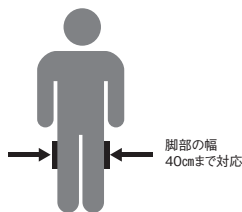

本体はコンパクトに折りたたむことが可能で付属の収納バックに入れて保管できます。

車内用に設計されているのでシートバックポケット付きの車にはポケット内に収納も可能です。

(通常時)

(膝上げ時)

狭い場所で膝が上がった時も作業がしやすい

2本のベルトの長さが違うのでテーブルの向きを変えれば膝が上がった時もパソコンはまっすぐ固定できます。

脚部の幅
40cmまで対応

色々な体系の方でも使用できるゆったりとした脚幅

脚部の幅が40cmあるので、様々な体系の方が使用可能。窮屈感が少なく使用できます。