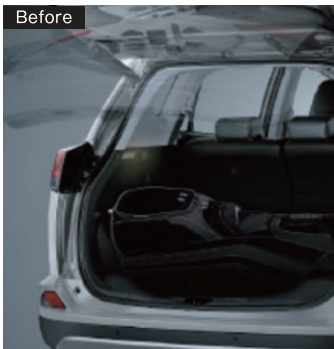

お車により対応タイプが異なります。
詳しくは適合表をご確認ください。

タイプA:V9TZLL001
タイプB:V9TZLL002

適合表はこちら▼

※掲載写真はイメージです。