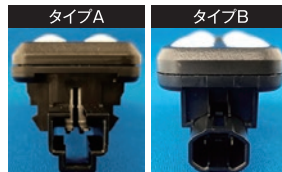

お車により対応タイプが異なります。
詳しくは適合表をご確認ください。

タイプA:V9TZLL001
タイプB:V9TZLL002

適合表はこちら▼

※掲載写真はイメージです。