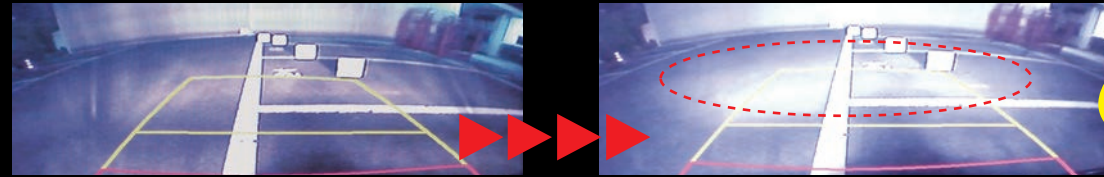

LED バックランプバルブ装着

見やすさ
アップ

サイドミラーの見え方

純正バルブ装着

LED バックランプバルブ装着

照射範囲
アップ

※写真はイメージです。実際とは異なる場合があります。