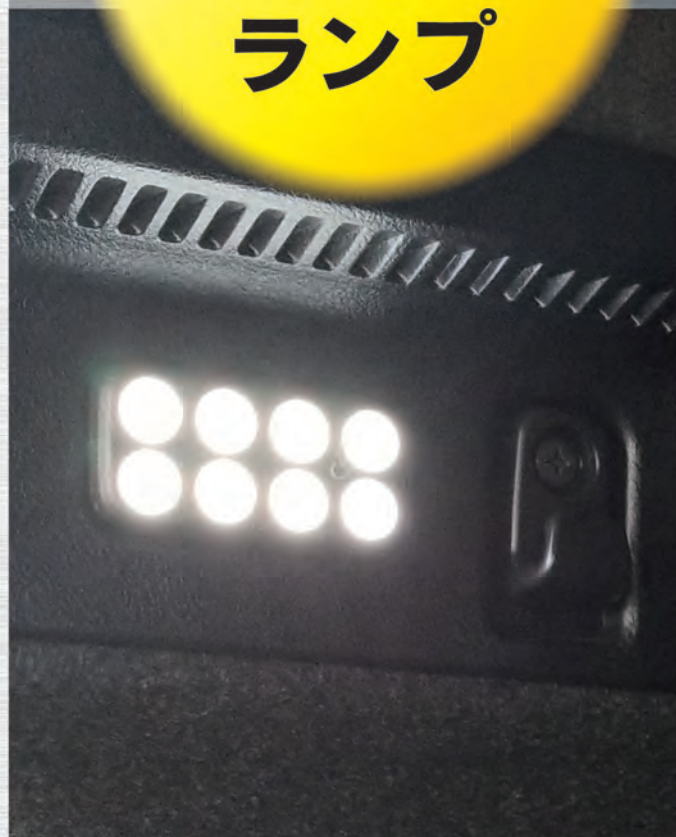

LED ラゲッジ ランプ